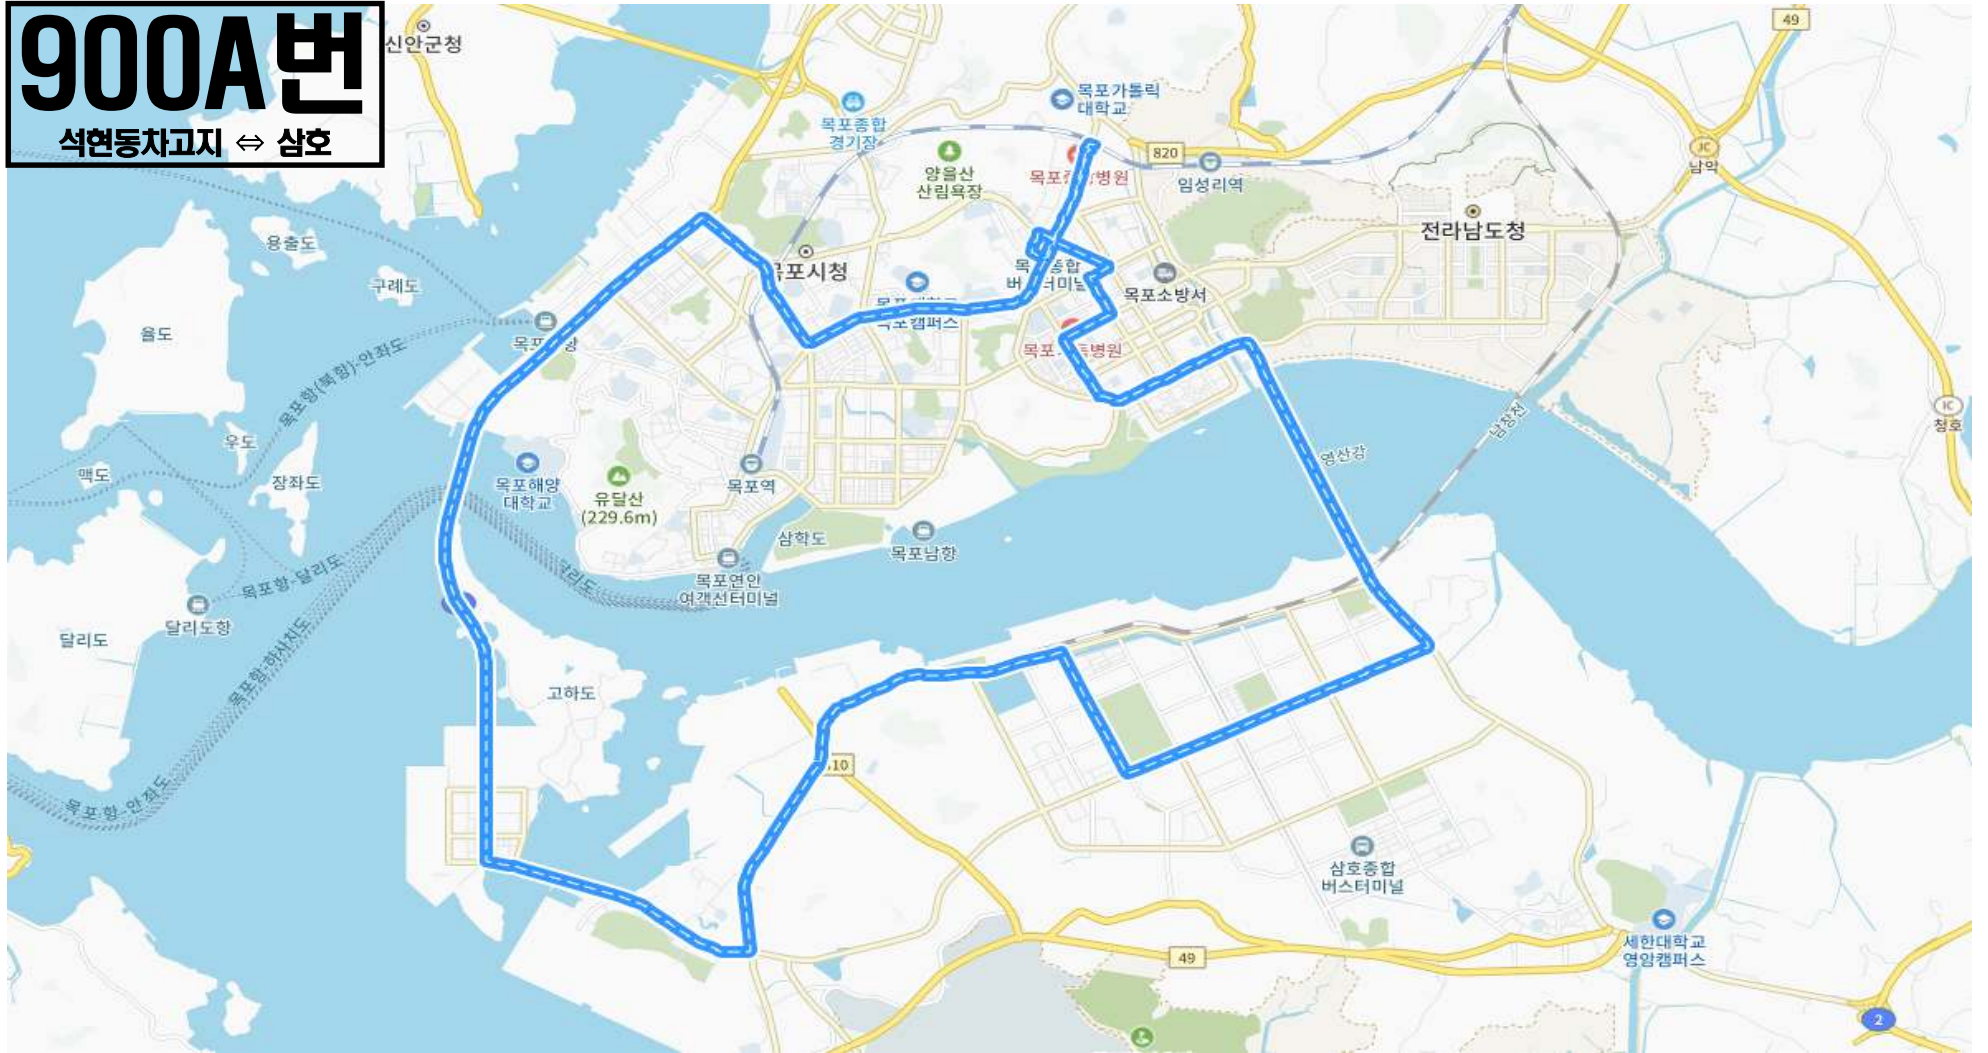

# 900A번

석현동차고지 ⇄ 삼호

## 주요유지

석현동차고지→중앙병원→우진아트빌→호반리젠시빌→버스터미널(상동입구)→버스터미널후문→이마트→제일성결교회→하당농협→하당우체국→동신대학교한방병원→우성아파트→목포고용노동부→목포교육지원청→하이마트→롯데마트→옥암동우체국→해양수산청→영산호휴게소→농업박물관→미포조선→미포조선후문→한국산업단지공단→보워터코리아→푸른중공업→KC→대불역→용당부두→용당부두입구→모밀항→현대삼호중공업입구→현대삼호아파트2차→한마음회관→삼호서초등학교→현대삼호아파트3차→목포신외항→목포신항만→북항회어시장→신안비치1차아파트→신안비치팔레스→종합사회복지관→산정농공단지→연산주공5차아파트→연산주공APT→연산근화아파트→목포동초등학교→목포고등학교→유달중학교→연동파출소→목포우체국→홈플러스→목포시의료원→청해사→목포과학대학교→한국병원→버스터미널→호반리젠시빌→대성사랑으로→석현동차고지

## 출발시간

06:00 08:10 10:10 12:10 14:10 16:10 18:10 20:10 22:00