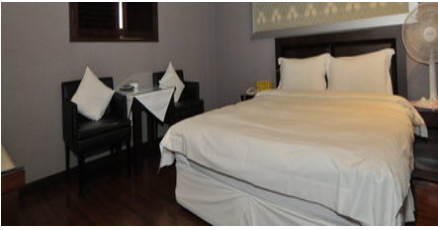

🏠 신용카드 ☎ 전화예약 🍲 조식제공 🐾 애완동물

보보스 호텔은 일반실과 특실 구분이 없으며 타원형 욕조와 세면대, 변기, 욕조가 각각 따로 구분 되어있습니다. 최신 시설과 인테리어로 유명한 곳입니다.

상세정보

 성수기안내 해당내용 없음

 주말요금적용 금요일, 공휴일전일, 명절

 추가인원요금 침실: 정원 2명

 부대/편의시설

침실

 정원 : 2명

 해당내용 없음

(<http://www.mokpo.go.kr>)

[...]

세면도구, 목욕시설, 에어컨, TV, 헤어드라이기, 화장대, 케이블방송, 인터넷, 전화기, 트
원침대

위치 및 주변정보

전체

관광지