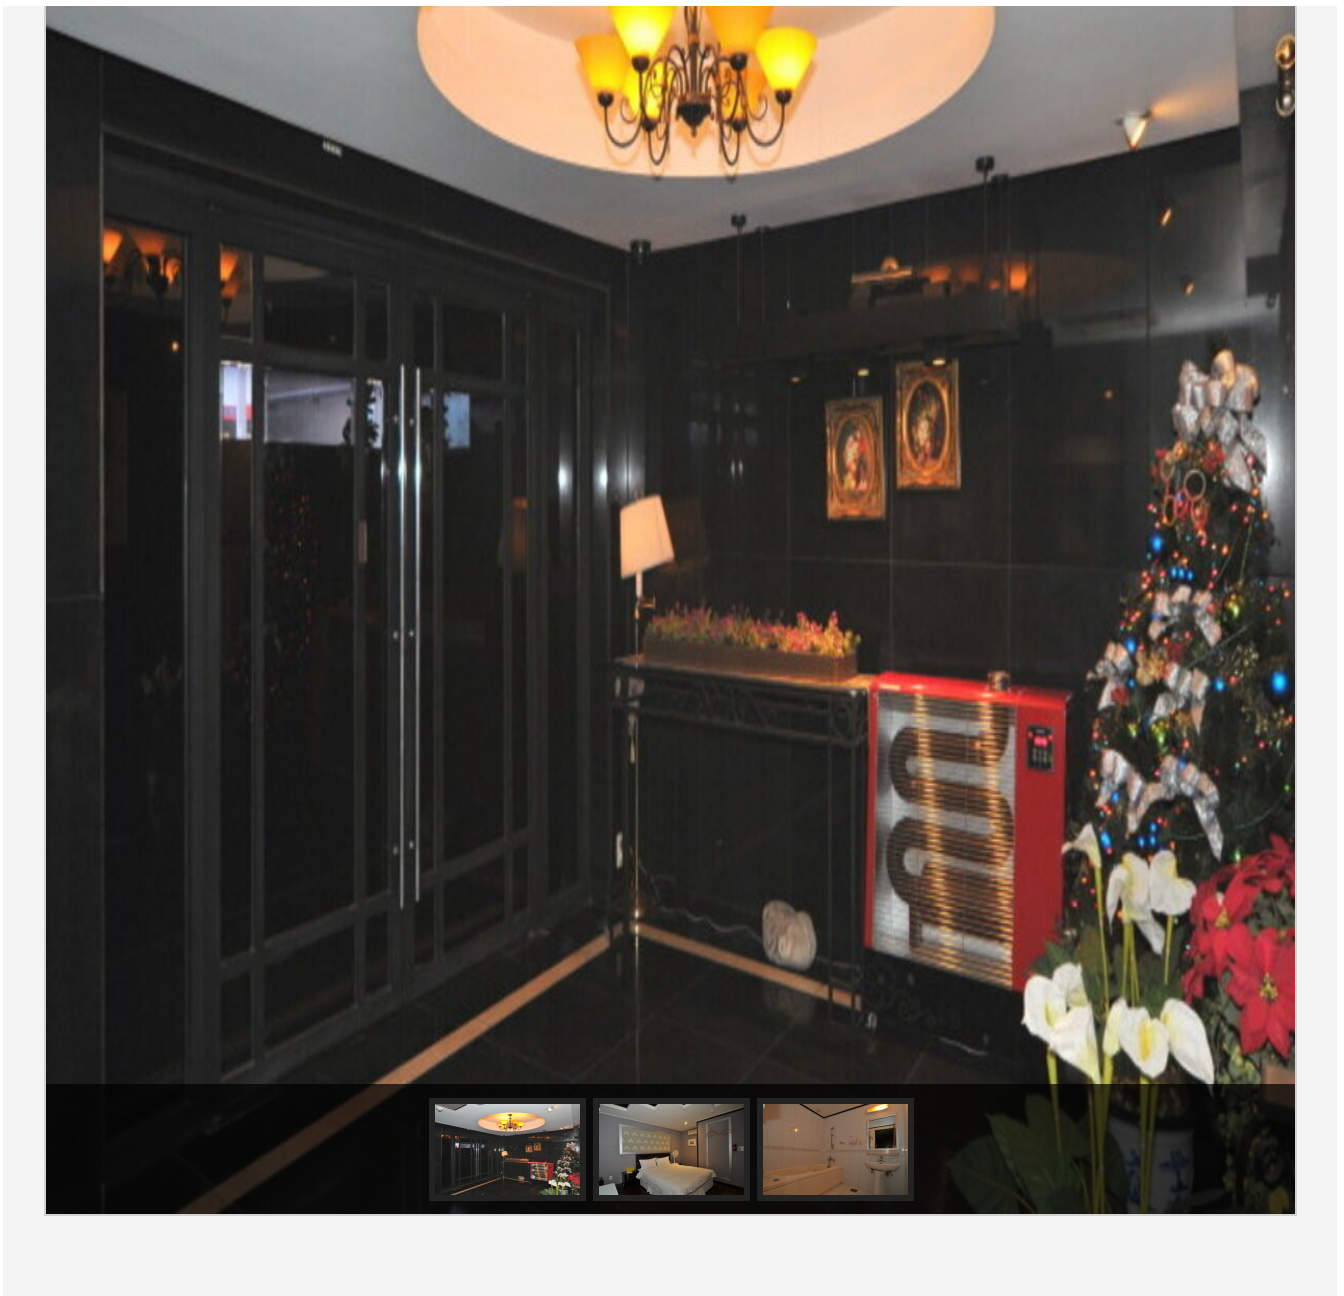

Web Contents

2025년 01월 25일 22시 56분

목차

목차	2
전체 숙박	3
보보스호텔	3
상세 정보	4
위치 및 주변 정보	5

보보스호텔

📍 주소 하당남부로51번길 3 (상동)
☎ 전화 061-283-2210
♥ 추천 3

🕒 입실/퇴실 14시 / 12시
🚗 주차시설 주차시설있음 / 주차요금 : 무료
👤 규모 0채 0실 / 총 0명 수용

관심여행담기
추천하기

🏠 신용카드 ☎ 전화예약 🍲 조식제공 🐾 애완동물

보보스 호텔은 일반실과 특실 구분이 없으며 타원형 욕조와 세면대, 변기, 욕조가 각각 따로 구분 되어있습니다. 최신 시설과 인테리어로 유명한 곳입니다.

상세정보

 성수기안내 해당내용 없음

 주말요금적용 금요일, 공휴일전일, 명절

 추가인원요금 침실: 정원 2명

 부대/편의시설

침실

 정원 : 2명

 해당내용 없음

(<http://www.mokpo.go.kr>)

[...]

세면도구, 목욕시설, 에어컨, TV, 헤어드라이기, 화장대, 케이블방송, 인터넷, 전화기, 트
원침대

위치 및 주변정보

전체

관광지