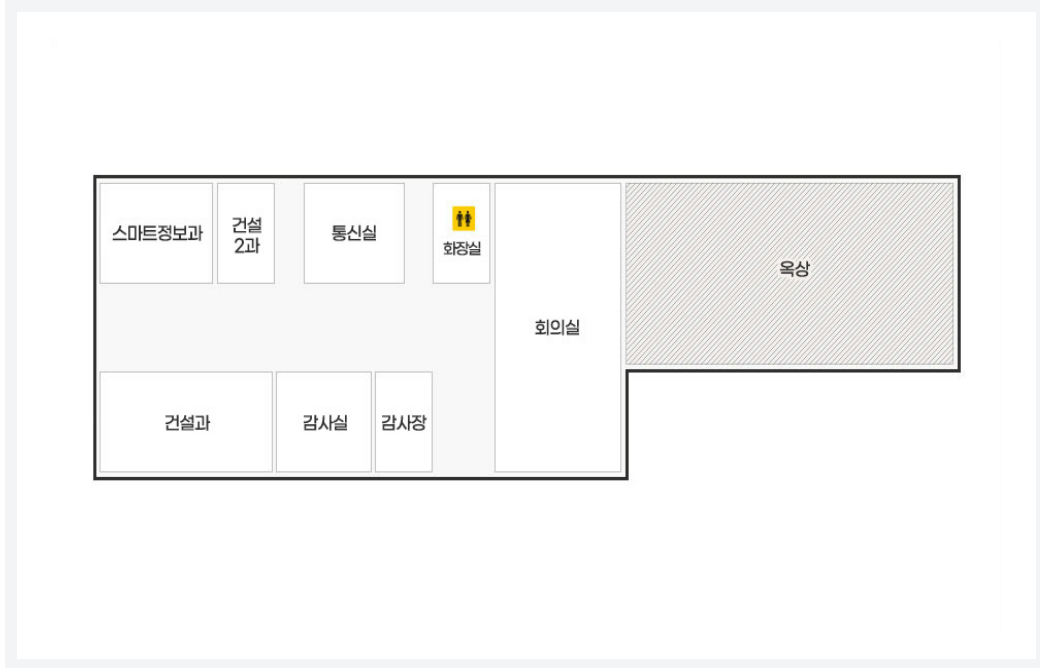

본관 지상4층

지상4층 : 스마트정보과, 건설2과, 통신실, 화장실, 회의실, 옥상, 감사장, 감사실, 건설과

주소

58613 전라남도 목포시 양율로 203 (용당동) 목포시청