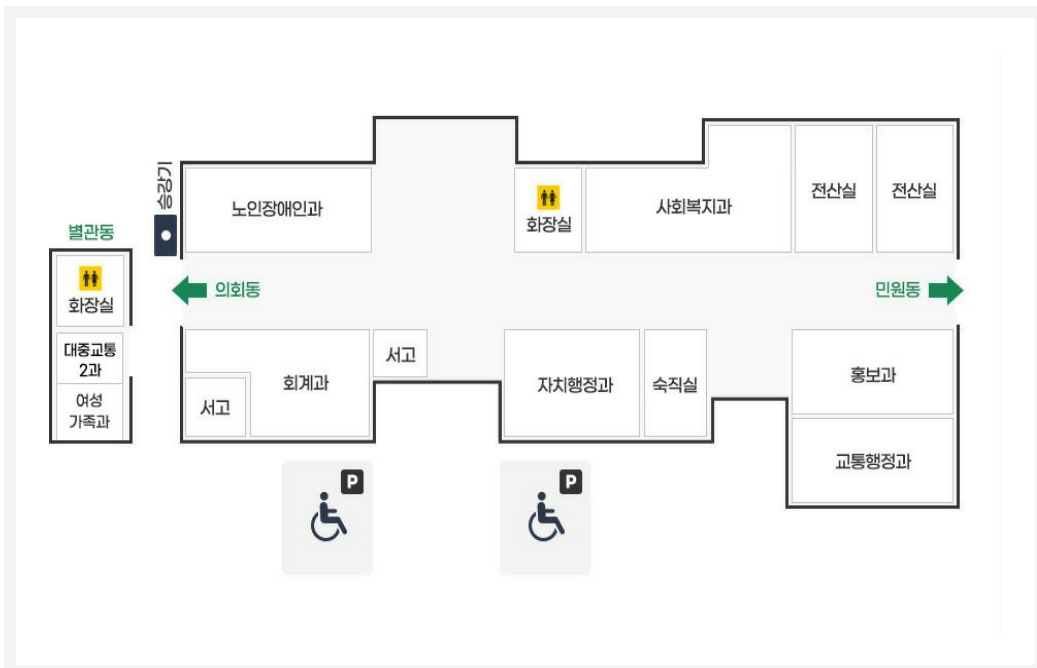

## 본관 지하1층

지하1층 : 보일러실, 구내매점, 기록물관리실, 고향사랑팀, 화장실, 인사작업실, 기록물실, 문서고

## 본관 지상1층

지상1층 : 승강기, 노인장애인과, 화장실, 사회복지과, 전산실, 전산실, 홍보과, 교통행정과, 인사과, 기록과, 자치행정과, 서고, 회계과

서고  
 별관동 : 여성가족과, 대중교통2과, 화장실

## 본관 지상2층

지상2층 : 승강기, 상황실, 화장실, 미래전략산업국장실, 도시공원국장실, 해양수산환경국장실, 대중교통과, 영상회의실, 큰목포 기획단, 해양개발과, 수산산업과, 편집실, 안전건설교통국장실, 관광문화교육국장실, 자치행정복지국장실, 기획관리국장실, 부속실, 부시장실, 부속실, 소회의실, 시장실  
 목포종합경기장 2층: 스포츠산업과

## 본관 지상3층

지상3층 : 청년인구과, 대외협력실, 문화예술과, 화장실, 농업정책과, 도시디자인과, 평통사무실, 옥상, 관광과, 기획예산과, 지역경제과  
 어울리드 서과 2층: 인재육성과